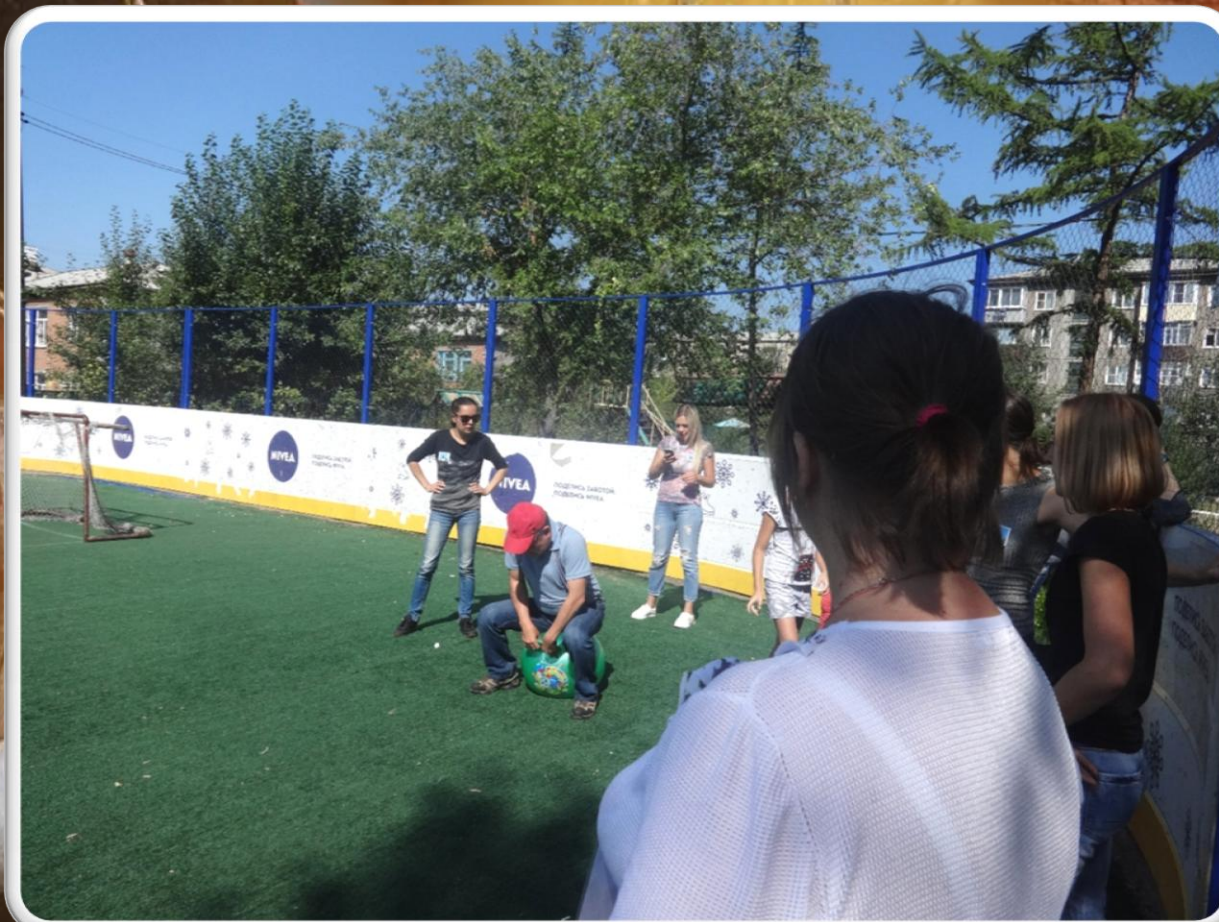

A group of people, including children and adults, are gathered around a wooden chest in a rustic, dimly lit cabin. They are looking at a treasure map spread out on the chest's lid. One child is holding a lantern, illuminating the scene. The background shows wooden walls and ropes hanging on the right side.

**Квест-игра для родителей
посвященная 80-ти летию
Октябрьского района**

Группа «Непоседы»

Специально для родителей была организована квест-игра

Придуманы интересные и познавательные задания...

Были приглашены родители со всех групп...

И они проходили все испытания с огромным удовольствием

И азартом...

Проявили свои таланты...

Всем очень понравилось!